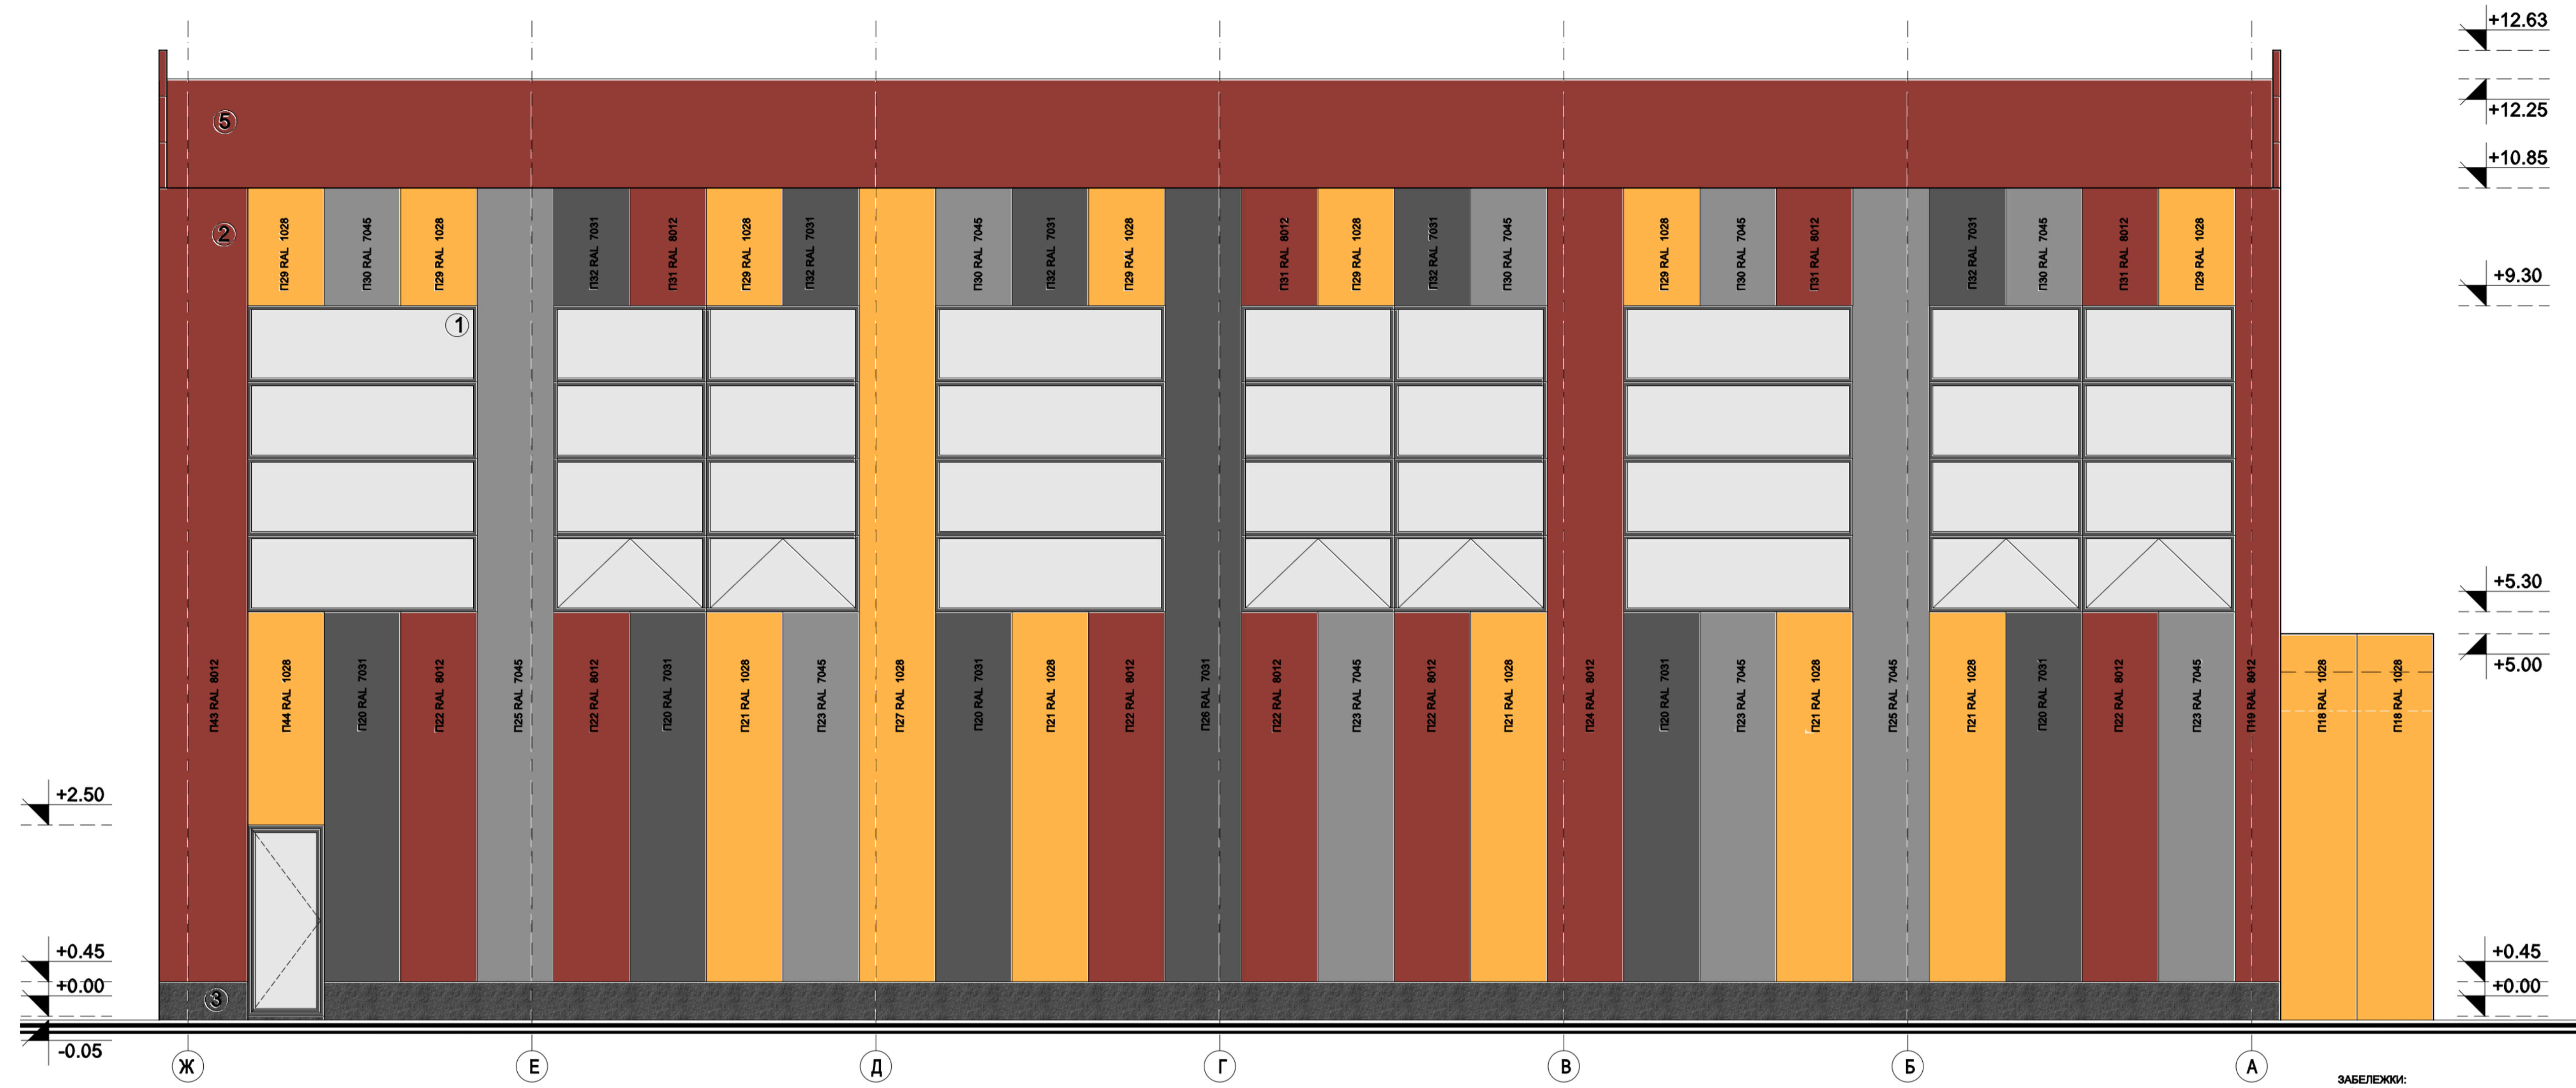

ФАСАДА ИЗТОК

1. **ЛЕГЕНДА:**
1. PVC дограма
  2. Фасадни термопанели
  3. Каменна облицовка
  4. PVC входна врата
  5. Покривен термо панел

ФАСАДИ М 1:50

съгласувал възложител:

Обект: Реституция на общински спортен комплекс в село Ковачевици и изграждане на мени игрище за футбол в село Калище, община Ковачевици.

Подобект: Реституция на общински спортен комплекс, с. Ковачевици - Спортна зала

съгласували:		чертеж:	
Ландшафт	л.арх. Асен Илиев	Фасади - цветово решение	
ПБЗ	инж. Георги Бараев	възложител:	Община Ковачевици
ПБ	арх. Владимир Чангулев	проектант:	арх. Владимир Чангулев
ЕЛ	инж. Калина Радулова	арх. Христина Иванова	фаза РП
ОВК:	инж. Ивanka Кралева	начертал:	Теодора Кошева
Геодезия	инж. Хр. Божинов	р-л фирма:	инж. Иво Гаджов
СК	инж. Георги Бараев		

лист V-04.1/14