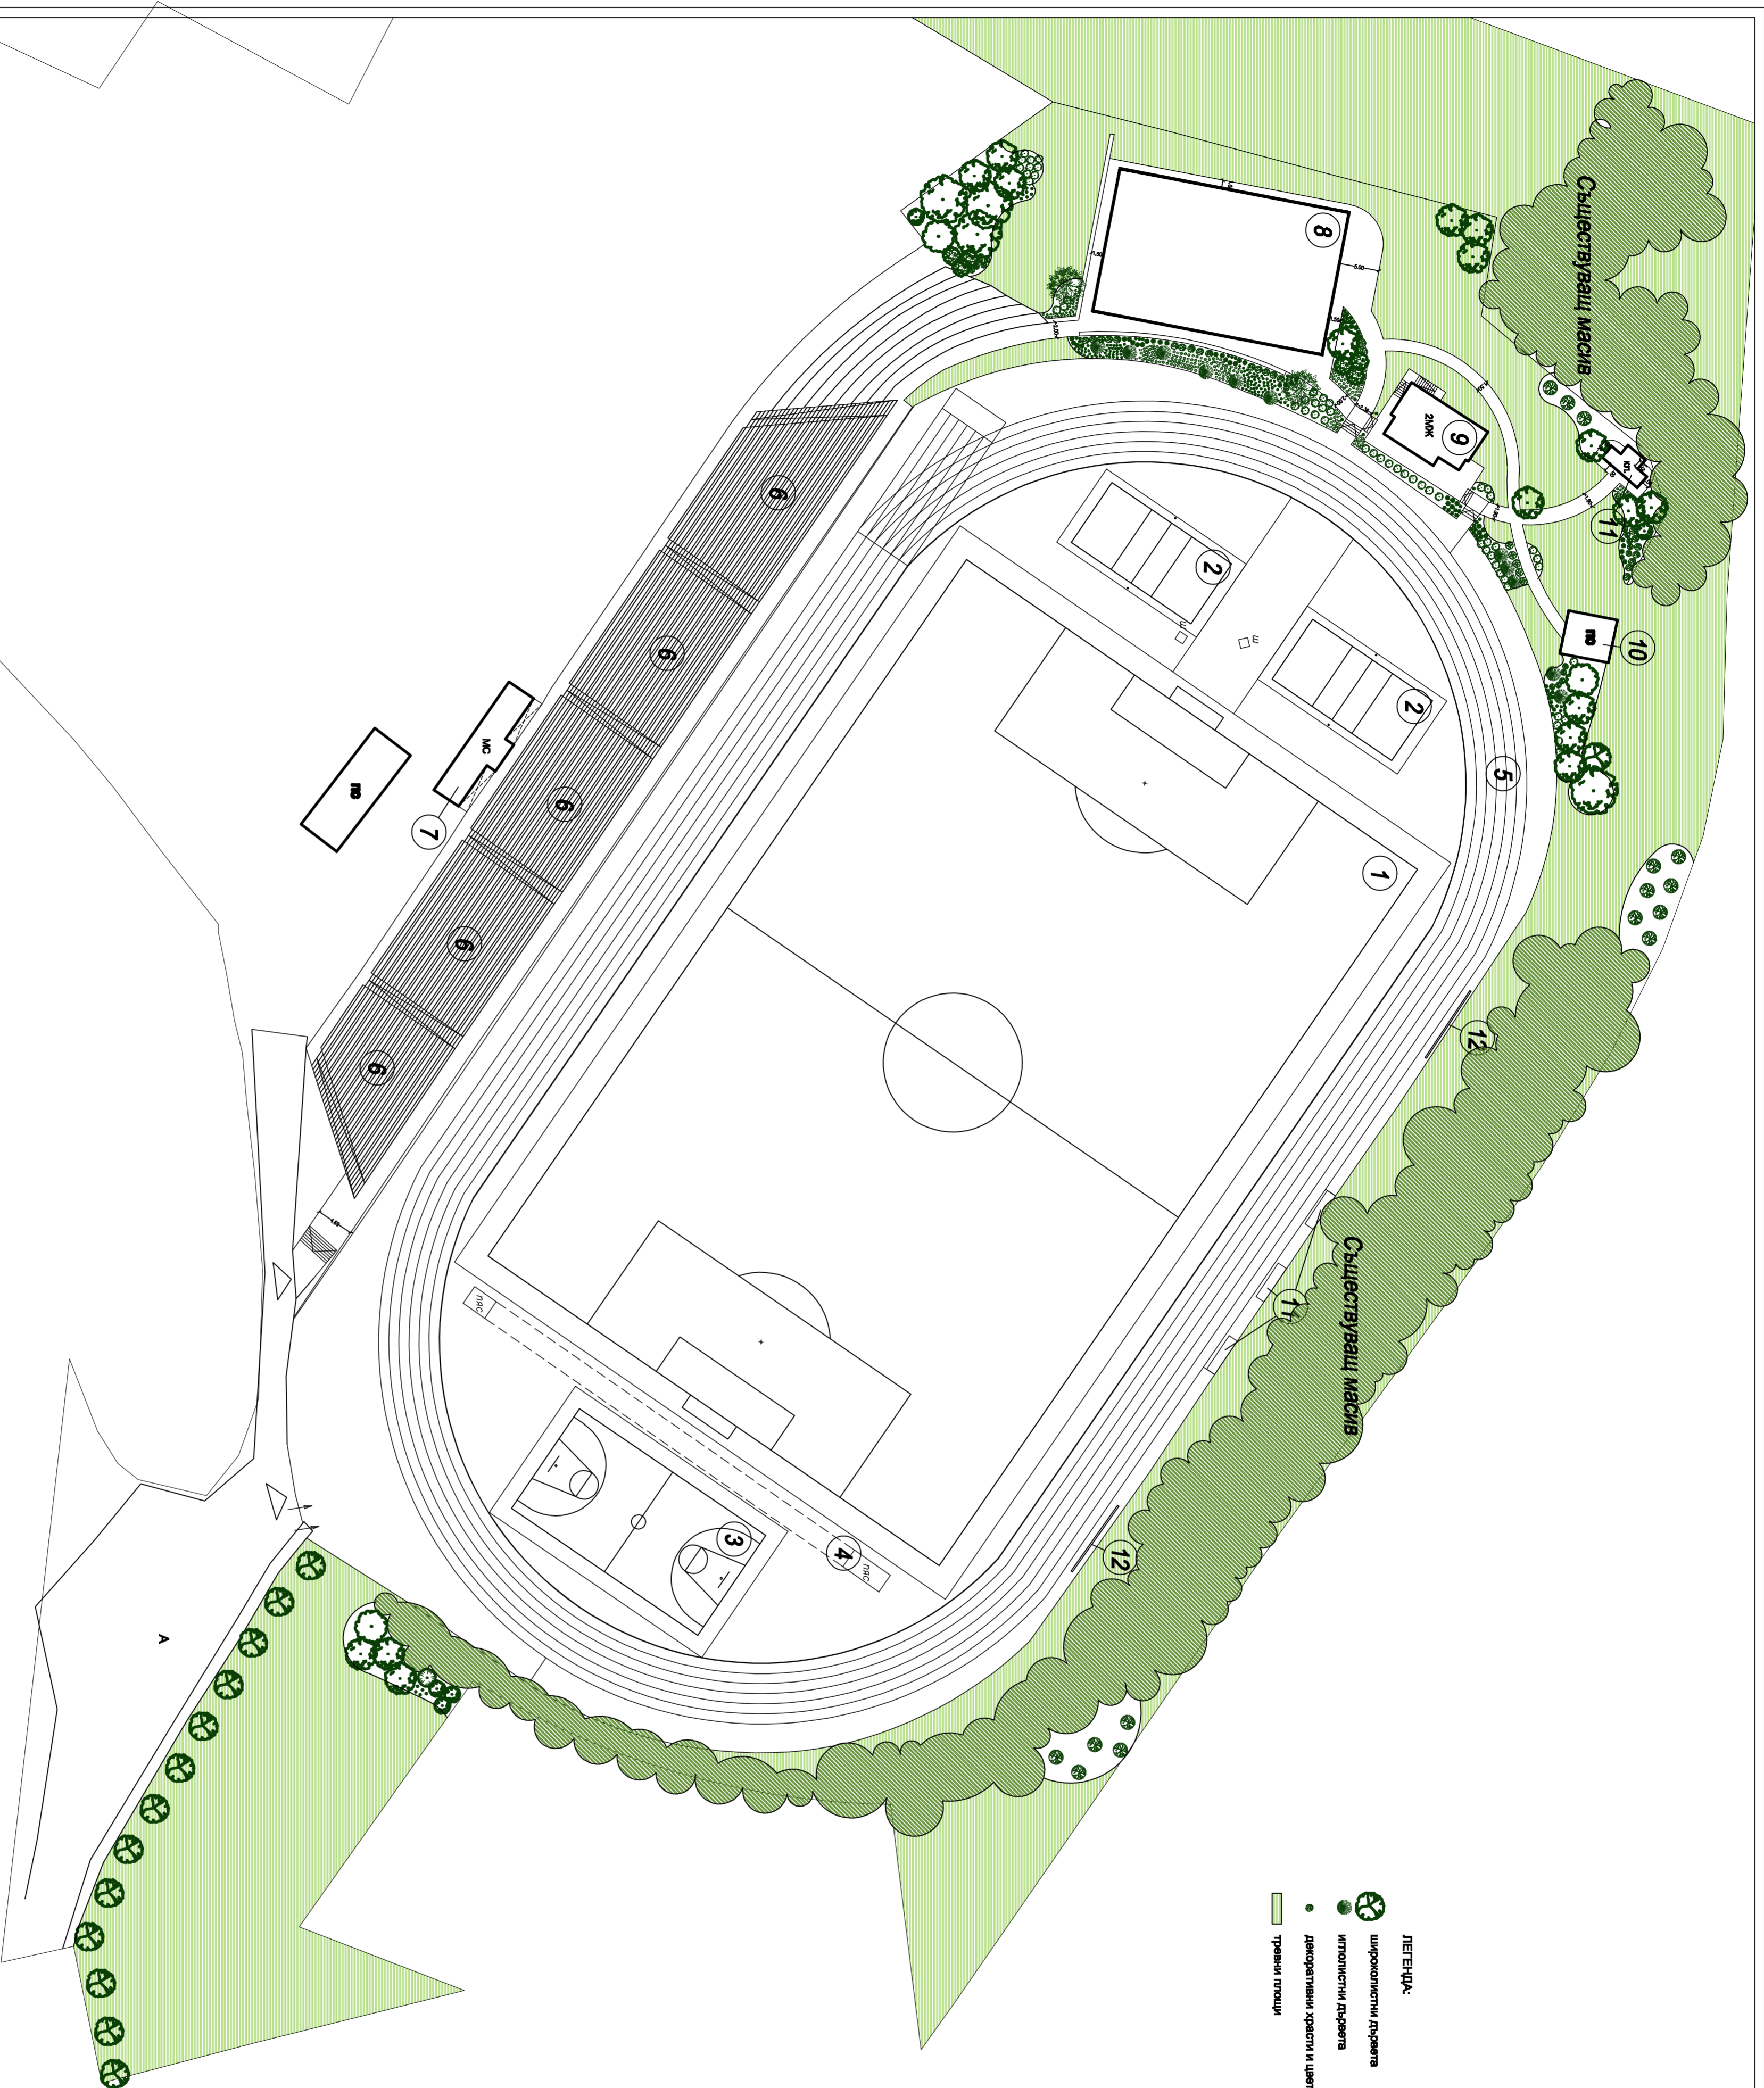

- ЛЕГЕНДА:**
- широколистяні дерева
  - хвойні дерева
  - листопадні чагарки і чагарки
  - травні площі

світлодіяний вальоніконт:

Об'єкт: "Ремонтувати набувничий спортивний комплекс в селі Ковалівці і встановити на місці грифельні стелі в селі Ковалівці, сільська громада Ковалівці."

Підприємство: "Ремонтувати набувничий спортивний комплекс, с. Ковалівці"

суб'єкт/замовник:	сільська громада Ковалівці	Організація:	сільська громада Ковалівці
Автори:	Ірина Іванівна Іванівна	проектант:	Ірина Іванівна Іванівна
ОКР:	Ірина Іванівна Іванівна	Р-1 форма:	Ірина Іванівна Іванівна
СК:	Ірина Іванівна Іванівна		лист 1 / 3