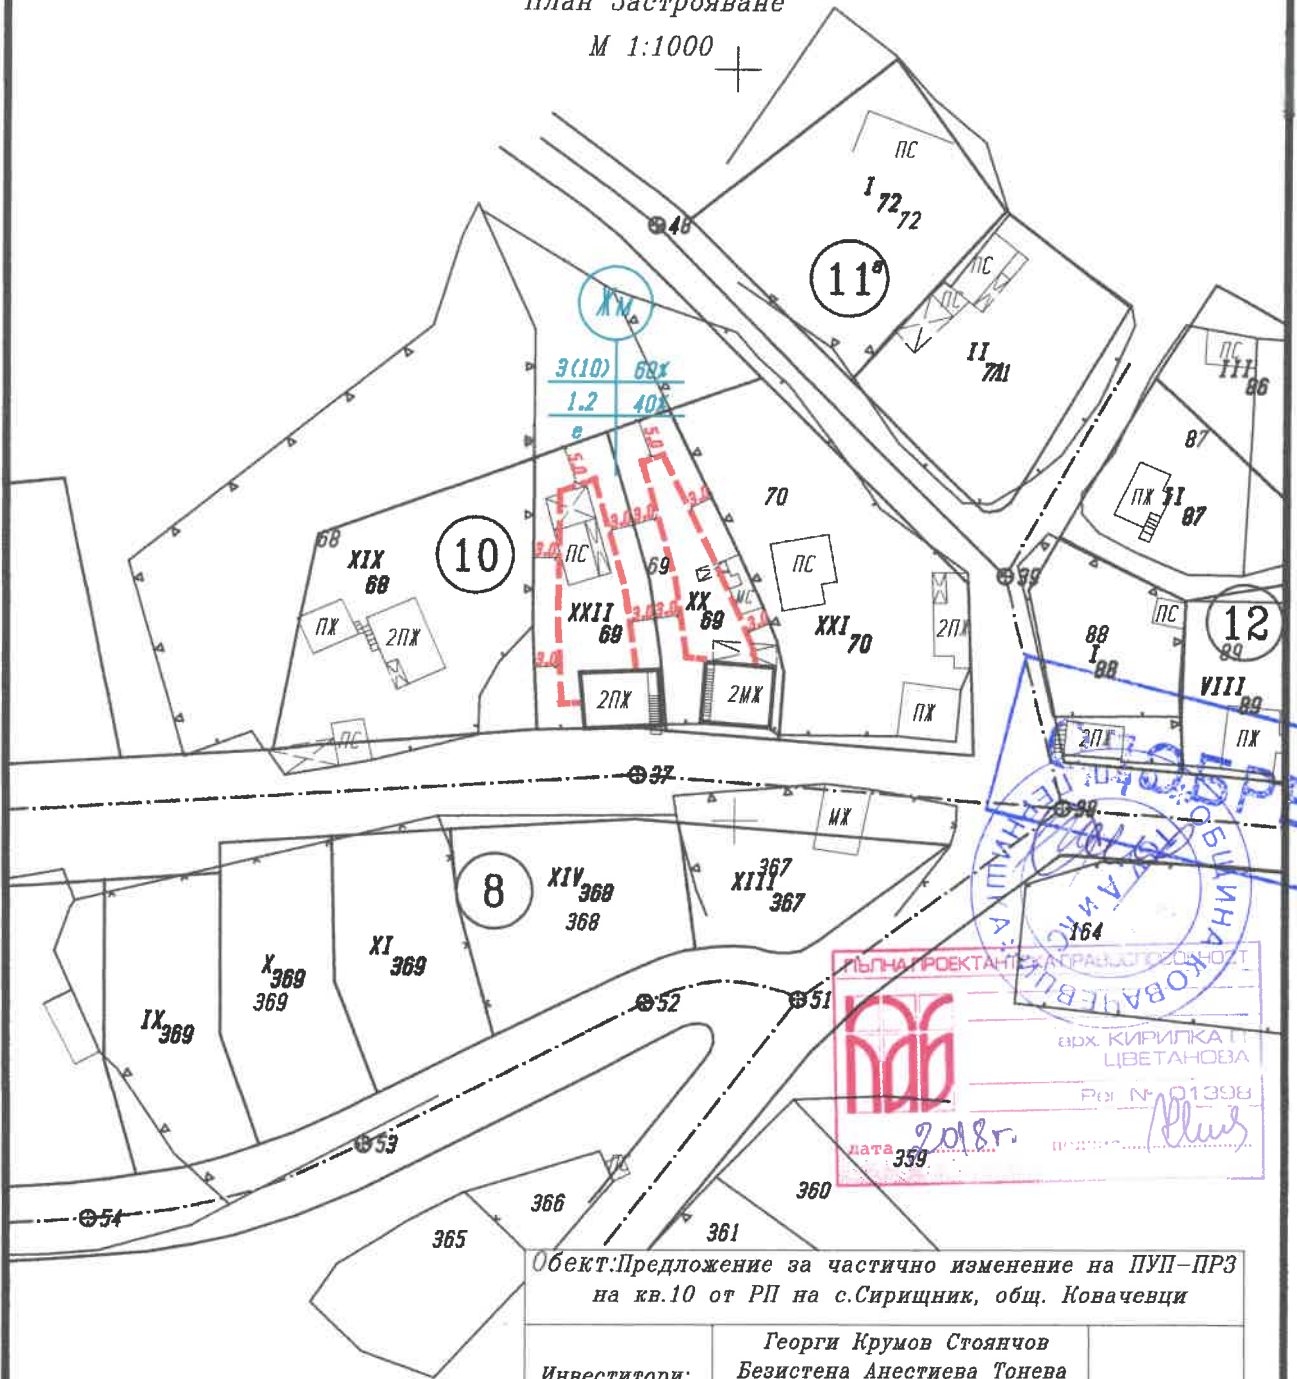

ОДОБРЯВАМ:

Частично изменение на подробен устройствен план – ПУП - ПРЗ на с.Сирищник, 10 кв., община Ковачевци. С планът за регулация от терена на УПИ ХХ – 69 се образуват два нови УПИ ХХ – 69 с площ 556 кв.м. и УПИ ХХІІ – 69 с площ 556 кв.м.

Планът за застрояване предлага зони за застрояване в новообразуваните УПИ ХХ-69 и УПИ ХХІІ – 69, кв.10, изобразени с ограничителни линии за застрояване, отстоящи на 3м. от уличните и от страничните регулационни линии и на 5 м. от дъното на УПИ ХХ – 69 и УПИ ХХІІ- 69.

СМ

ПОДРОБЕН УСТРОЙСТВЕН ПЛАН – ПУП–ПРЗ
за частично изменение на кв.10, по Регулационния план
на с. Сиричник, общ.Ковачевци

План Застрояване

М 1:1000

 ПЪЛНА ПРОЕКТАНТСКА КРАЯВЪЗЛОЖНОСТ
 общ. КИРИЛКА П. ЦВЕТАНОВА
 Рег. № 01398
 дата 2018 г.
 359

Обект: Предложение за частично изменение на ПУП–ПРЗ
на кв.10 от РП на с.Сиричник, общ. Ковачевци

Квартал	УПИ	Площ (кв.м.)	Лице (м.)
10	XX-69	556	15.0
10	XXII-69	556	17.1

Инвеститори:	Георги Крумов Стоянчов Безистена Анастиева Тонева Виолета Крумова Величкова	
Изпълнител:	"Перник Кадастър" ООД	
Проектант ПР:	инж. Анелия Йочева	
Проектант ПЗ:	арх. Кирилка Цветанова	
Дата: 03.2018 г.	Чертеж: План ЗАСТРОЯВАНЕ	Мащаб: 1:1000